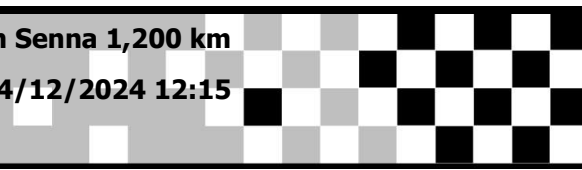

XVII Copa São Paulo Light 2024 10a Etapa

Lapchart

GRADUADOS

Kartodromo Ayrton Senna 1,200 km

2a PROVA - GRADUADOS

14/12/2024 12:15

Race (13 Laps) started at 12:26:01

Competitors	Laps													
	0	1	2	3	4	5	6	7	8	9	10	11	12	13
BENTO MEDINA (95)	1	95	61	61	61	61	61	61	61	61	14	14	14	14
OLIN GALLI (4)	2	4	95	91	91	91	91	91	14	14	14	61	61	61
LUCCA CROCCE (91)	3	91	91	95	4	4	14	14	91	4	4	4	4	4
RAFAEL CROCE (69)	4	69	69	4	14	14	4	4	4	91	91	91	91	91
ALLAN CROCE (61)	5	61	4	14	69	69	12	12	12	12	12	12	12	12
CHRISTIAN MOSIMANN (277)	6	277	277	69	12	12	69	69	69	69	69	69	69	69
MAXIMO TOVIGGINO (22)	7	22	14	12	95	277	22	22	22	22	22	277	277	277
ENZO NIENKOTTER (14)	8	14	16	277	277	95	95	95	277	277	277	22	22	22
PIETRO TORNERI (16)	9	16	12	16	22	22	277	277	95	95	95	95	95	95
FAUSTO FILHO (12)	10	12	22	22	16	16	16	16	16	16	16			