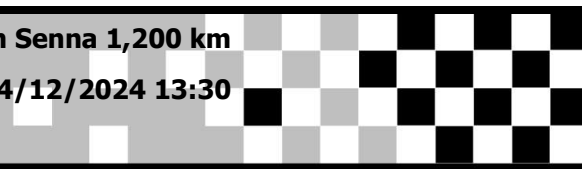

# XVII Copa São Paulo Light 2024 10a Etapa

Lapchart

GRADUADOS

Kartodromo Ayrton Senna 1,200 km

3a PROVA - GRADUADOS

14/12/2024 13:30

Race (19 Laps) started at 13:53:55

Competitors	Laps																			
	0	1	2	3	4	5	6	7	8	9	10	11	12	13	14	15	16	17	18	19
ENZO NIENKOTTER (14)	1	14	4	4	4	69	69	14	14	14	14	14	14	14	14	14	14	14	14	14
ALLAN CROCE (61)	2	61	14	69	69	4	14	61	61	61	61	61	61	61	61	61	61	61	61	61
OLIN GALLI (4)	3	4	91	14	14	14	61	4	4	4	4	4	4	4	69	69	69	69	69	95
LUCCA CROCCE (91)	4	91	69	91	61	61	4	69	69	69	69	69	69	69	4	4	4	4	4	22
FAUSTO FILHO (12)	5	12	277	61	91	91	91	91	91	91	91	91	95	95	95	95	95	95	95	95
CHRISTIAN MOSIMANN (277)	6	277	95	95	22	22	22	22	12	12	12	12	277	277	277	277	277	22	22	22
RAFAEL CROCE (69)	7	69	61	12	277	12	12	12	22	22	22	22	95	22	22	22	22	22	22	22
BENTO MEDINA (95)	8	95	12	22	95	95	277	277	95	95	95	95	277							
MAXIMO TOVIGGINO (22)	9	22	16	277	12	277	95	95	277	277	277	277	22							
PIETRO TORNERI (16)	10	16	22																	