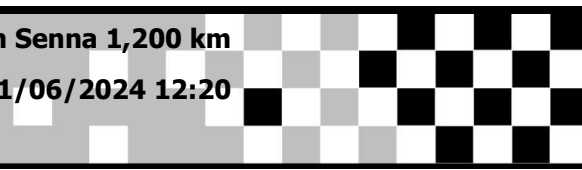

XVII Copa São Paulo Light 2024 -5a Etapa

Lapchart

GRADUADOS

Kartodromo Ayrton Senna 1,200 km

2a PROVA - GRADUADOS

01/06/2024 12:20

Race (15 Laps) started at 12:21:36

Competitors	Laps															
	0	1	2	3	4	5	6	7	8	9	10	11	12	13	14	15
RAFAEL CROCE (69)	1	69	69	69	69	69	61	61	61	61	61	61	61	61	61	61
GABRIEL KOENIGKAN (7)	2	7	4	4	4	4	7	7	7	7	7	7	7	14	14	14
OLIN GALLI (4)	3	4	7	61	61	61	69	12	12	12	12	12	12	7	7	7
ALLAN CROCE (61)	4	61	12	7	7	7	12	69	69	69	69	69	14	69	69	69
FAUSTO FILHO (12)	5	12	61	293	293	293	293	14	14	14	14	14	69	12	12	12
ENZO NIENKOTTER (14)	6	14	293	14	14	12	14	293	46	46	46	46	46	46	3	3
LEONARDO REIS (293)	7	293	3	12	12	14	46	46	111	3	3	3	3	3	46	15
BENTO MEDINA (95)	8	95	14	36	36	36	36	111	3	15	15	15	15	108	108	108
FIRAS FAHS (3)	9	3	36	46	46	46	111	3	15	108	108	108	108	15	15	293
LUCCA ROSSI (108)	10	108	46	3	111	111	3	108	108	293	293	293	293	293	293	95
ALEJANDRO SAMANIEGO (46)	11	46	108	111	108	3	108	15	293	95	95	95	95	95	95	16
HEITOR FARIAS (111)	12	111	111	108	3	108	15	95	95	16	16	16	16	16	16	405
ENZO PRANDO (36)	13	36	15	95	95	15	95	16	16	405	405	405	405	405	405	92
LUCAS MOURA (15)	14	15	95	15	15	95	16	118	405	92	92	92	92	92	92	128
LEONARDO CAVALCANTI (17)	15	17	17	17	16	405	118	405	92	17	17	128	128	128	128	17
PIETRO TORNERI (16)	16	16	405	405	405	16	92	92	17	128	128	17	17	17	17	17
GABRIEL SANO (405)	17	405	16	16	17	17	405	17	128							
BRUNO ESCHETINO (92)	18	92	92	92	92	118	17	128								
RICHARD ANNUNZIATA (128)	19	128	128	118	118	92	128									
NICOLLAS LORETTI (118)	20	118	118	128	128	128										