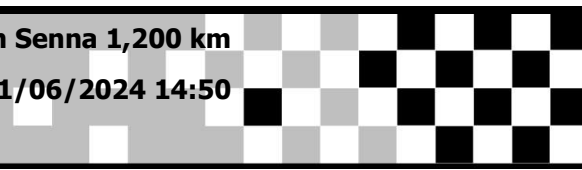

XVII Copa São Paulo Light 2024 -5a Etapa

Lapchart

GRADUADOS

Kartodromo Ayrton Senna 1,200 km

3a PROVA - GRADUADOS

01/06/2024 14:50

Race (19 Laps) started at 14:09:00

Competitors	Laps																			
	0	1	2	3	4	5	6	7	8	9	10	11	12	13	14	15	16	17	18	19
ALLAN CROCE (61)	1	61	61	61	12	12	12	12	12	12	12	12	12	12	4	4	4	4	4	4
ENZO NIENKOTTER (14)	2	14	12	12	61	61	61	61	61	61	61	61	61	4	61	61	61	61	61	61
RAFAEL CROCE (69)	3	69	108	108	108	14	14	14	14	14	14	4	4	61	12	12	12	12	12	12
FAUSTO FILHO (12)	4	12	14	14	14	108	4	4	4	4	4	4	14	14	111	111	111	111	111	111
LUCCA ROSSI (108)	5	108	69	69	69	69	69	69	69	69	69	111	111	7	7	7	7	7	7	7
LUCAS MOURA (15)	6	15	15	15	111	4	108	111	111	111	111	111	95	7	69	36	36	36	95	95
FIRAS FAHS (3)	7	3	95	95	4	111	111	95	95	95	95	95	69	69	293	95	95	95	36	36
BENTO MEDINA (95)	8	95	3	3	95	95	95	108	293	293	293	7	7	293	36	293	293	293	293	15
PIETRO TORNERI (16)	9	16	92	111	293	293	293	293	7	7	7	293	293	36	95	16	16	15	15	293
BRUNO ESCHETINO (92)	10	92	111	4	92	7	7	7	36	36	36	36	36	95	16	15	15	16	16	16
LEONARDO REIS (293)	11	293	16	293	16	36	36	36	118	16	16	16	16	16	15	405	405	405	405	405
LEONARDO CAVALCANTI (17)	12	17	4	92	7	16	118	118	108	405	405	405	15	15	405	118	118	118	118	118
GABRIEL KOENIGKAN (7)	13	7	17	16	36	118	16	16	16	15	15	15	405	405	118	17	17	17	17	17
RICHARD ANNUNZIATA (128)	14	128	293	17	118	92	405	405	405	108	92	92	118	118	92	92	92	92	92	92
GABRIEL SANO (405)	15	405	7	7	405	405	92	92	92	92	118	118	92	92	17					
ALEJANDRO SAMANIEGO (46)	16	46	128	36	128	128	128	17	15	118	17	17	17	17						
HEITOR FARIAS (111)	17	111	36	118	17	17	17	15	17	17	128	128								
OLIN GALLI (4)	18	4	118	405	15	15	15	128	128	128										
NICOLLAS LORETTI (118)	19	118	405	128																
ENZO PRANDO (36)	20	36																		