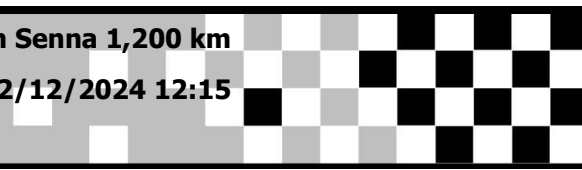

# XVII Copa São Paulo Light 2024 -9a Etapa

Lapchart

GRADUADOS

Kartodromo Ayrton Senna 1,200 km

1a PROVA - GRADUADOS

12/12/2024 12:15

Race (17 Laps) started at 12:25:39

Competitors	Laps																	
	0	1	2	3	4	5	6	7	8	9	10	11	12	13	14	15	16	17
ENZO NIENKOTTER (14)	1	14	14	61	61	61	14	14	14	14	14	14	14	14	14	14	14	14
GABRIEL KOENIGKAN (7)	2	7	61	14	14	14	61	61	61	61	61	61	61	61	61	61	61	61
ALLAN CROCE (61)	3	61	12	91	7	7	7	7	7	7	7	7	7	7	7	7	7	7
OLIN GALLI (4)	4	4	91	12	91	91	91	91	91	12	12	12	12	12	12	12	12	12
RAFAEL CROCE (69)	5	69	7	7	12	12	12	12	12	12	91	69	69	69	69	69	69	69
FAUSTO FILHO (12)	6	12	277	277	277	4	4	4	4	4	4	4	4	4	4	4	4	4
LUCCA CROCCE (91)	7	91	22	69	4	69	69	69	69	69	22	22	22	22	22	22	22	22
CHRISTIAN MOSIMANN (277)	8	277	69	4	69	22	22	22	22	22	16	16	16	16	16	16	16	16
PIETRO TORNERI (16)	9	16	4	95	95	95	95	16	16	16	16	95	95	95	95	95	95	95
AUGUSTO TONIOLO (22)	10	22	95	22	22	16	16	95	95	95	95	277	277	277	277	277	277	277
BENTO MEDINA (95)	11	95	16	16	16	277	277	277	277	277	277							