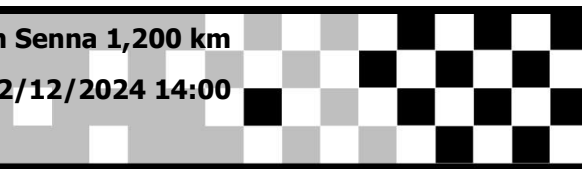

XVII Copa São Paulo Light 2024 -9a Etapa

Lapchart

GRADUADOS

Kartodromo Ayrton Senna 1,200 km

2a PROVA - GRADUADOS

12/12/2024 14:00

Race (18 Laps) started at 14:12:24

Competitors	Laps																		
	0	1	2	3	4	5	6	7	8	9	10	11	12	13	14	15	16	17	18
RAFAEL CROCE (69)	1	69	69	69	4	4	4	4	4	4	4	4	4	4	4	4	4	4	4
GABRIEL KOENIGKAN (7)	2	7	4	4	69	69	69	61	61	61	61	61	61	61	61	61	61	61	61
ENZO NIENKOTTER (14)	3	14	7	14	91	61	61	14	14	14	14	14	14	14	14	14	14	14	14
FAUSTO FILHO (12)	4	12	14	61	61	14	14	69	91	91	91	91	91	91	91	91	91	91	91
MAXIMO TOVIGGINO (22)	5	22	61	91	12	91	91	91	69	69	69	69	69	69	69	69	69	69	69
ALLAN CROCE (61)	6	61	12	12	14	12	12	12	277	7	7	12	12	12	12	12	12	12	12
OLIN GALLI (4)	7	4	91	277	277	277	277	277	7	12	12	277	277	277	277	22	22	22	22
BENTO MEDINA (95)	8	95	277	95	95	95	7	7	12	277	277	22	22	22	22	277	277	277	277
LUCCA CROCCE (91)	9	91	95	16	16	16	95	22	22	22	22	16	16	16	16	16	16	95	95
PIETRO TORNERI (16)	10	16	16	7	7	7	22	16	16	16	16	95	95	95	95	95	95	16	16
CHRISTIAN MOSIMANN (277)	11	277	22	22	22	22	16	95	95	95	95								