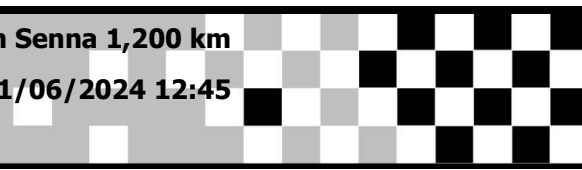

XVII Copa São Paulo Light 2024 -5a Etapa

Lapchart

SENIOR PRO

Kartodromo Ayrton Senna 1,200 km

1a PROVA - SENIOR

01/06/2024 12:45

Race (18 Laps) started at 12:38:30

Competitors	Laps																		
	0	1	2	3	4	5	6	7	8	9	10	11	12	13	14	15	16	17	18
ERICK LUTUM (346)	1	346	346	346	346	346	346	346	346	346	346	346	346	346	346	346	346	346	346
DENNIS DIRANI (128)	2	128	102	102	128	128	102	102	102	102	128	128	128	128	128	128	128	128	128
ALAN SYNTHES (102)	3	102	128	128	102	102	128	128	128	128	102	102	102	102	102	102	102	102	102
RODRIGO SOARES (111)	4	111	2	2	2	2	2	2	2	2	2	2	2	91	91	91	91	91	91
ANDRE ROSARIO (2)	5	2	311	311	311	311	311	311	311	91	91	91	91	2	2	2	2	2	2
LUCCA CROCCE (91)	6	91	91	91	91	91	91	91	91	111	111	111	111	111	111	111	111	111	111
JOÃO CUNHA (311)	7	311	111	111	111	111	111	111	111	113	113	113	113	113	113	113	113	113	113
GERMANO FRONZA (27)	8	27	72	72	72	72	72	72	72	27	27	26	26	26	26	26	26	26	26
LUCAS CHIMELLO (89)	9	89	27	27	27	27	89	89	89	26	26	27	27	27	27	84	84	84	84
RAFAEL PASTORELLO (113)	10	113	89	89	89	89	27	27	113	84	84	84	84	84	84	53	53	53	53
DOUGLAS HIAR (72)	11	72	26	26	113	113	113	113	27	53	53	53	53	53	53	27	27	27	27
CESAR KONSEN (26)	12	26	113	113	26	26	26	26	26	89	89	89	89	89	89	89	89	89	89
FERNANDO CROCCE (84)	13	84	84	84	84	84	84	84	84	72	72								
ROBERTO AMARAL (53)	14	53	53	53	53	53	53	53	53										