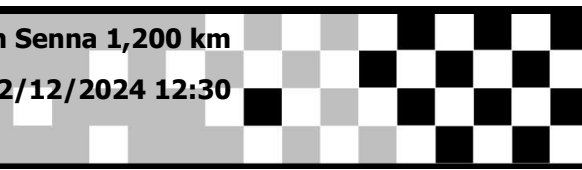

XVII Copa São Paulo Light 2024 -9a Etapa

Lapchart

SUPER SENIOR

Kartodromo Ayrton Senna 1,200 km

1a PROVA - SS

12/12/2024 12:30

Race (16 Laps) started at 12:45:09

Competitors	Laps																	
	0	1	2	3	4	5	6	7	8	9	10	11	12	13	14	15	16	
DIOGO ZUCARELLI (215)	1	215	215	215	215	215	215	215	215	215	215	76	76	76	76	4	4	
FERNANDO OIZUMI (4)	2	4	76	76	76	4	4	4	4	4	4	76	4	4	4	4	76	76
RAPHAEL FILIZOLA (76)	3	76	4	4	4	76	76	76	76	76	4	28	28	28	28	28	62	
WELSON JACOMETTI (28)	4	28	28	28	28	28	28	28	28	28	28	215	62	62	62	62	28	
CHRISTIANO MATHEIS (29)	5	29	62	62	34	34	62	62	62	62	62	62	62	99	8	115	115	115
BEPPE ASKERBO (115)	6	115	34	34	62	62	34	34	34	34	34	34	34	8	115	52	52	8
RENATO RUSSO (62)	7	62	727	727	727	727	99	99	99	99	99	99	99	115	52	8	8	51
JOAO GUIMARO (727)	8	727	97	97	97	97	52	52	8	8	8	8	8	52	51	51	51	34
LEO MARCELLI (34)	9	34	51	99	99	99	8	8	52	52	52	52	52	51	99	99	99	99
SANDREI SILVA (97)	10	97	99	51	51	52	51	51	51	51	115	115	115	34	34	34	34	97
THIAGO PENIDO (51)	11	51	52	52	52	8	177	177	115	115	51	51	51	97	97	97	97	57
CLAUDIO REINA (99)	12	99	8	8	8	51	57	57	57	57	177	57	97	57	57	57	57	84
EDU ROCHA (52)	13	52	177	177	177	177	115	115	177	177	57	97	57	1	1	1	1	1
MUNIR ABOISSA (8)	14	8	57	57	57	57	84	97	97	97	97	177	1	84	84	84	84	177
RICARDO CASTRO (177)	15	177	84	84	84	84	97	1	1	1	1	1	84	177	177	177	177	
SERGIO RAMOS (1)	16	1	1	1	115	115	1	84	84	84	84	84	84	177				
VINICIUS CANHEDO (84)	17	84	115	115	1	1												
JORGE BORELLI (57)	18	57																