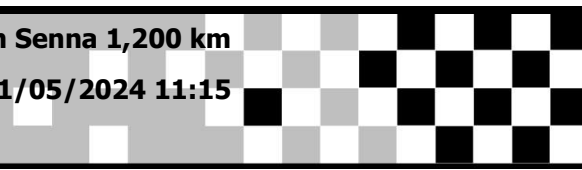

# XVII Copa São Paulo Light 2024 -5a Etapa

Lapchart

MIRIM

Kartodromo Ayrton Senna 1,200 km

1a PROVA - MIRIM

31/05/2024 11:15

Race (11 Laps) started at 11:20:36

Competitors	Laps											
	0	1	2	3	4	5	6	7	8	9	10	11
JP SARKIS (77)	1	77	77	77	77	77	77	77	77	77	77	77
PIETRO BELIZARIO (229)	2	229	15	15	15	15	15	15	15	15	15	15
MURILO DOMINGUEZ (15)	3	15	16	16	16	119	119	229	229	229	229	229
LUCAS BERTANHA (119)	4	119	119	119	119	16	229	119	99	99	99	99
JOAQUIM MEDEIROS (16)	5	16	777	777	777	229	229	16	99	119	119	119
ENRICO QUEIROGA (31)	6	31	31	31	229	777	99	99	16	16	16	16
NELSON SEGOVIA (777)	7	777	7	229	99	99	777	777	777	777	777	7
RODRIGO GINATO (112)	8	112	229	99	7	7	7	7	7	7	7	777
GABRIEL KAVALCO (7)	9	7	99	7	31	31	112	112	112	112	17	17
LEONARDO SECKLER (99)	10	99	222	222	222	33	33	17	17	17	112	112
IGOR OHPIS (27)	11	27	33	33	33	112	17	33	33	33	33	33
ROMEO FERRANTE (33)	12	33	27	27	112	222	31	27	27	27	27	27
NICOLAS SOUZA (222)	13	222	112	112	27	17	27	222	222	222	157	157
WERNER (8)	14	8	157	157	17	27	222	157	157	157	222	222
LUCCA SIGNORELI (47)	15	47	8	17	157	157	157	8	8	8	8	8
JOAQUIM FRONZA (17)	16	17	17	8	8	8	8	31	47	47	47	47
ENRICO TOLEDO (157)	17	157	47	47	47	47	47	31	31	20	20	20
ANTONIO SCHEFFER (599)	18	599	599	599	20	20	20	20	20	20	31	31
BERNARDO MATOS (20)	19	20	20	20	599	599	599	599	599	599	599	599