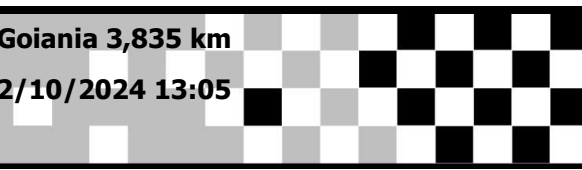

7a ETAPA PAULISTA DE AUTOMOBILISMO 2024

Lapchart

FORMULA 1600

Autodromo de Goiania 3,835 km

2a PROVA

12/10/2024 13:05

Race (30:00 or 13 Laps) started at 13:14:30

Competitors	Laps														
	0	1	2	3	4	5	6	7	8	9	10	11	12	13	
MARCEL FACHINI (4)	1	4	4	44	4	4	4	4	4	4	4	44	44	44	44
LÉLIO ASSUMPÇÃO (44)	2	44	44	4	81	81	44	44	44	44	44	4	4	4	4
OSCAR MORAES (81)	3	81	81	81	66	44	81	81	81	81	81	81	81	81	81
LUIZ BRAMBILA (69)	4	69	66	66	44	66	79	79	79	79	79	79	79	79	79
DANIEL ALMEIDA (79)	5	79	69	69	69	69	69	69	69	211	28	52	52	52	52
VINICIUS ZANUTO (211)	6	211	211	79	79	79	28	28	211	28	66	66	66	66	66
BRUNO GONÇALVES (66)	7	66	79	211	211	28	211	211	28	52	52	211	211	211	211
E.SHIMIDT (28)	8	28	28	28	28	211	52	52	52	69	211	28	28	28	28
JOÃO GUIMARÃES (113)	9	113	84	52	52	52	181	66	66	66	181	113	113	181	181
EDU DIAS (8)	10	8	52	84	84	181	66	181	181	181	69	181	181	29	29
EDUARDO IMAMURA/SANDRO FREITAS (181)	11	181	113	181	181	84	113	113	113	113	113	29	29	54	54
PLAYMOBIL (29)	12	29	181	113	113	113	84	84	84	84	54	54	54	84	84
FELIPE KLEMANN (84)	13	84	88	88	88	88	88	88	8	88	29	84	84	8	8
SILAS PASSOS (36)	14	36	8	8	8	8	8	8	88	8	36	8	8	36	36
FELIPE GUEDES (54)	15	54	29	29	54	54	54	54	54	36	84	36	36		
JOÃO P. MORATO (52)	16	52	54	54	36	36	36	36	36	54	8				
IGOR COSTA (88)	17	88	36	36	29	29	29	29	29	29					