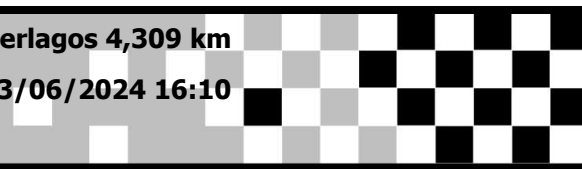

# 5a ETAPA PAULISTA DE AUTOMOBILISMO 2024

Lapchart

CLASSICOS COMPETIÇÃO/RALLYE

Autódromo de Interlagos 4,309 km

2a PROVA

23/06/2024 16:10

Race (30:00 and 1 Laps) started at 16:35:14

Competitors	Laps															
	0	1	2	3	4	5	6	7	8	9	10	11	12	13	14	15
L.FINOTTI (538)	1	538	538	538	538	538	538	538	538	538	538	538	538	538	538	538
AUGUSTO TOLENTINO (11)	2	11	55	55	36	36	76	76	76	76	76	76	76	76	76	76
PAULO LOCO (55)	3	55	110	36	84	76	36	84	84	84	84	36	36	36	36	36
MAURICIO GONÇALVES (84)	4	84	84	84	76	84	84	36	36	36	36	84	84	84	84	110
JULIANO/GUSTAVO (110)	5	110	36	110	110	110	110	110	110	110	110	110	110	110	84	84
GUSTAVO CAMILO (36)	6	36	11	76	11	11	11	11	11	11	11	11	11	11	11	11
FABIANO GASPARI (76)	7	76	76	11	55	75	75	75	75	75	75	75	75	75	75	75
DIOGO DE CARVALHO (75)	8	75	75	75	75											