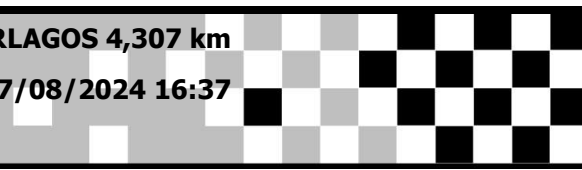

6a ETAPA SUPERBIKE BRASIL 2024

Lapchart

CEO

AUTODROMO DE INTERLAGOS 4,307 km

Corrida - CEO

17/08/2024 16:37

Race (10 Laps) started at 17:19:40

Competitors	Laps										
	0	1	2	3	4	5	6	7	8	9	10
Guilherme Fullmann (11)	1	11	72	72	72	72	72	72	82	82	82
Juninho Trudes (72)	2	72	329	329	329	329	329	82	72	329	329
Henrique Aniceto (82)	3	82	300	82	82	82	82	329	329	72	74
Sergio Prates (74)	4	74	82	300	300	300	74	74	74	74	11
Luiz Cerciar (300)	5	300	74	74	74	74	11	11	11	11	163
Edu Moura (329)	6	329	11	11	11	11	300	163	163	163	72
Mateus Reis (163)	7	163	163	163	163	163	8	8	8	8	
Tiago Figueiredo (8)	8	8	8	8	8	8	8				