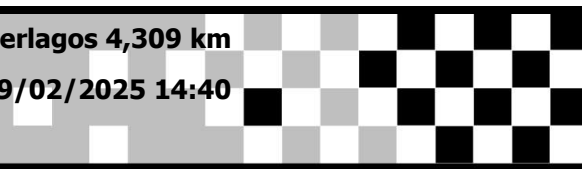

1a ETAPA PAULISTA DE AUTOMOBILISMO 2025

Lapchart

CLASSICOS

Autódromo de Interlagos 4,309 km

PROVA

09/02/2025 14:40

Race (30:00 Time) started at 14:55:50

Competitors	Laps													
	0	1	2	3	4	5	6	7	8	9	10	11	12	13
GILBERTO MAYORGA JR (98)	1	98	98	98	72	72	72	72	72	72	98	72	72	72
LEANDRO PEDRO (888)	2	888	131	131	98	98	98	98	98	98	72	98	98	98
RODRIGO FERNANDES (109)	3	109	888	72	131	888	888	888	888	888	888	888	888	888
BASILIOS ELEUTHERIOU (131)	4	131	760	760	760	109	109	109	109	88	88	88	88	88
BERNARDO ALBANESI (88)	5	88	88	888	888	88	88	88	88	760	760	760	760	760
CESAR MARTINS (760)	6	760	109	88	88	760	760	760	760	109	109	109	109	109
ARNILHA (25)	7	25	25	109	109	192	192	192	192	89	89	192	192	89
FLAVIO GOMES (69)	8	69	72	89	192	16	16	16	89	192	192	89	89	192
MARIO ORIONE JR (89)	9	89	89	25	16	28	28	28	16	1	1	1	1	28
CLAUDIO CORDEIRO (28)	10	28	1	1	89	89	89	89	28	16	28	16	28	28
EDUARDO SENRA (1)	11	1	16	16	28	69	69	69	1	28	16	28	16	69
ANSELMO JR (192)	12	192	28	192	69	1	1	1	69	69	69	69	69	183
MARCIO SANTOS (16)	13	16	192	28	1	183	183	183	25	183	183	183	183	111
VICTOR DE OLIVEIRA (183)	14	183	69	69	183	111	111	111	183	111	111	111	111	7
FABIO (111)	15	111	183	183	111	25	25	25	111	7	7	7	7	7
NENE FINOTTI (72)	16	72	111	111	25	7	7	7	7					
J.LIMA (7)	17	7	7	7	7									
-	18													